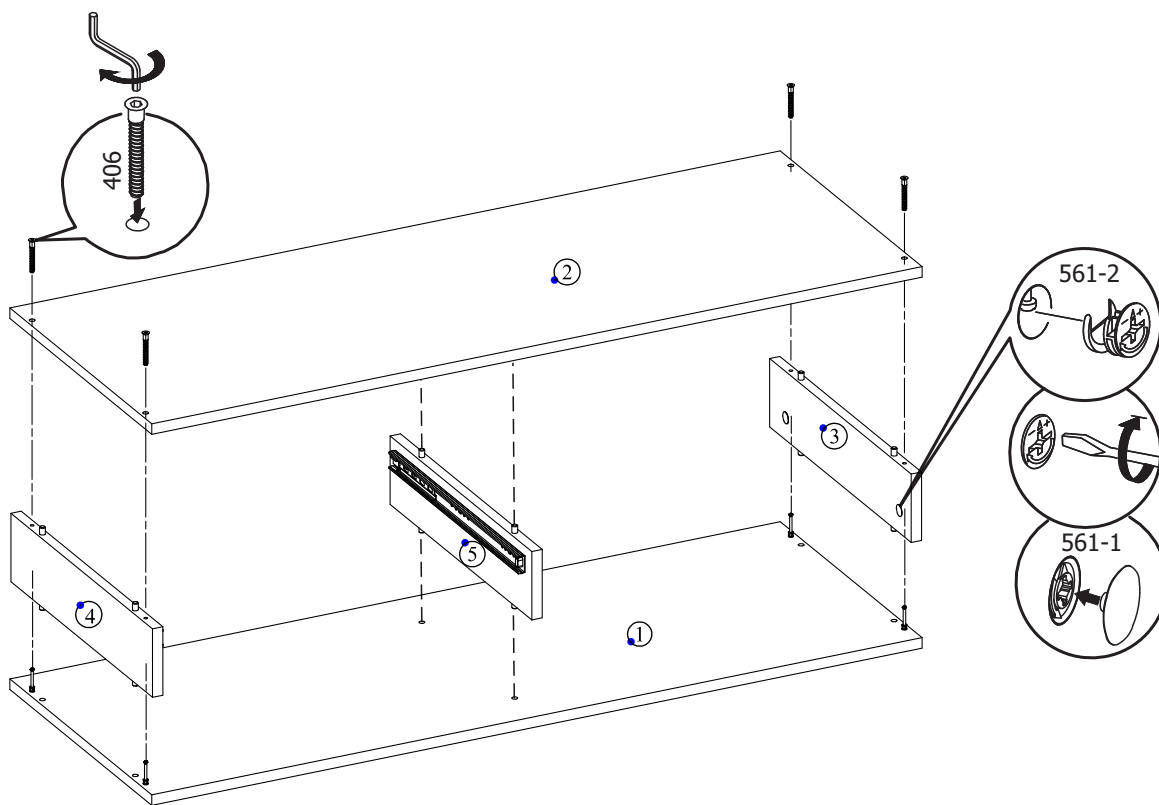

Лофт СБ-3107/ LOFT SB-3107

№	L	B	S	Q	📦
1	1194	440	16	1	1/2
2	1194	440	16	1	1/2
3	104	439	16	1	1/2
4	104	439	16	1	1/2
5	104	439	16	1	1/2
6	568	94	16	1	1/2
7	400	65	16	1	1/2
8	400	65	16	1	1/2
9	518	65	16	1	1/2
10	548	403	3	1	1/2
11	132	1188	3	1	1/2

202 Ø4x13 x10	204 Ø3x16 x2	301 1,6x25 x39
402 x1	203 Ø4x35 x2	 x1
561-1 x6	561-3 Ø7x45 x6	561-2 Ø15x12 x6
401 x1	2/2 	406 Ø7x50 x4
601 Ø4x30 x10	410 x1	410 x16
		451 L=400mm x1

202  Ø 4x13 x4	451  x1	561-3  Ø7x45 x6	410  Ø 8x30 x12
--	---	---	--

561-1  x4
561-2  Ø15x12 x4
406  x4

<p>402</p>  <p>x1</p>	<p>204</p>  <p>Ø3x16 x2</p>	<p>203</p>  <p>Ø 4x35 x2</p>	<p>561-2</p>  <p>Ø15x12 x2</p>	<p>561-1</p>  <p>x2</p>	<p>410</p>  <p>Ø 8 x30 x2</p>	<p>202</p>  <p>Ø 4x13 x6</p>	<p>301</p>  <p>1,6x25 x5</p>
---	---	--	--	---	--	--	--