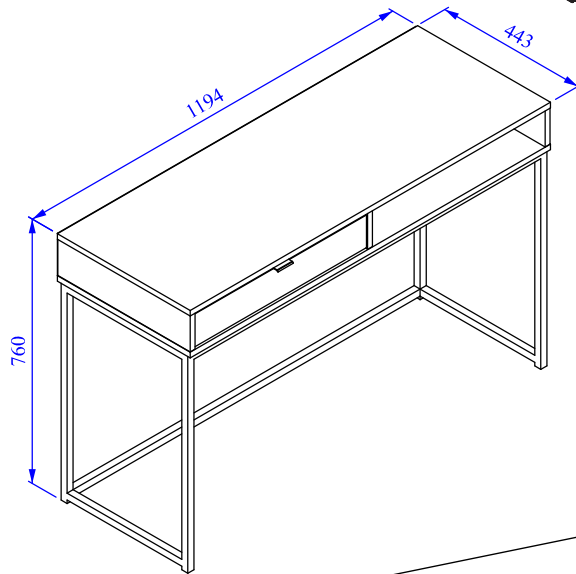

Лофт СБ-3107/ LOFT SB-3107

№	L	B	S	Q	📦
1	1194	440	16	1	1/2
2	1194	440	16	1	1/2
3	104	439	16	1	1/2
4	104	439	16	1	1/2
5	104	439	16	1	1/2
6	568	94	16	1	1/2
7	400	65	16	1	1/2
8	400	65	16	1	1/2
9	518	65	16	1	1/2
10	548	403	3	1	1/2
11	132	1188	3	1	1/2

202 Ø4x13 x10	204 Ø3x16 x2	301 1,6x25 x39
402 x1	203 Ø4x35 x2	 x1
561-1 x6	561-3 Ø7x45 x6	561-2 Ø15x12 x6
401 x1	2/2 	406 Ø7x50 x4
601 Ø4x30 x10	410 x1	410 x16
		451 L=400mm x1

202  Ø 4x13 x4	451  x1	561-3  Ø7x45 x6	410  Ø 8x30 x12
--	---	---	--

561-1  x4
561-2  Ø15x12 x4
406  x4

<p>402</p>  <p>x1</p>	<p>204</p>  <p>Ø3x16 x2</p>	<p>203</p>  <p>Ø 4x35 x2</p>	<p>561-2</p>  <p>Ø15x12 x2</p>	<p>561-1</p>  <p>x2</p>	<p>410</p>  <p>Ø 8 x30 x2</p>	<p>202</p>  <p>Ø 4x13 x6</p>	<p>301</p>  <p>1,6x25 x5</p>
---	---	--	--	---	--	--	--