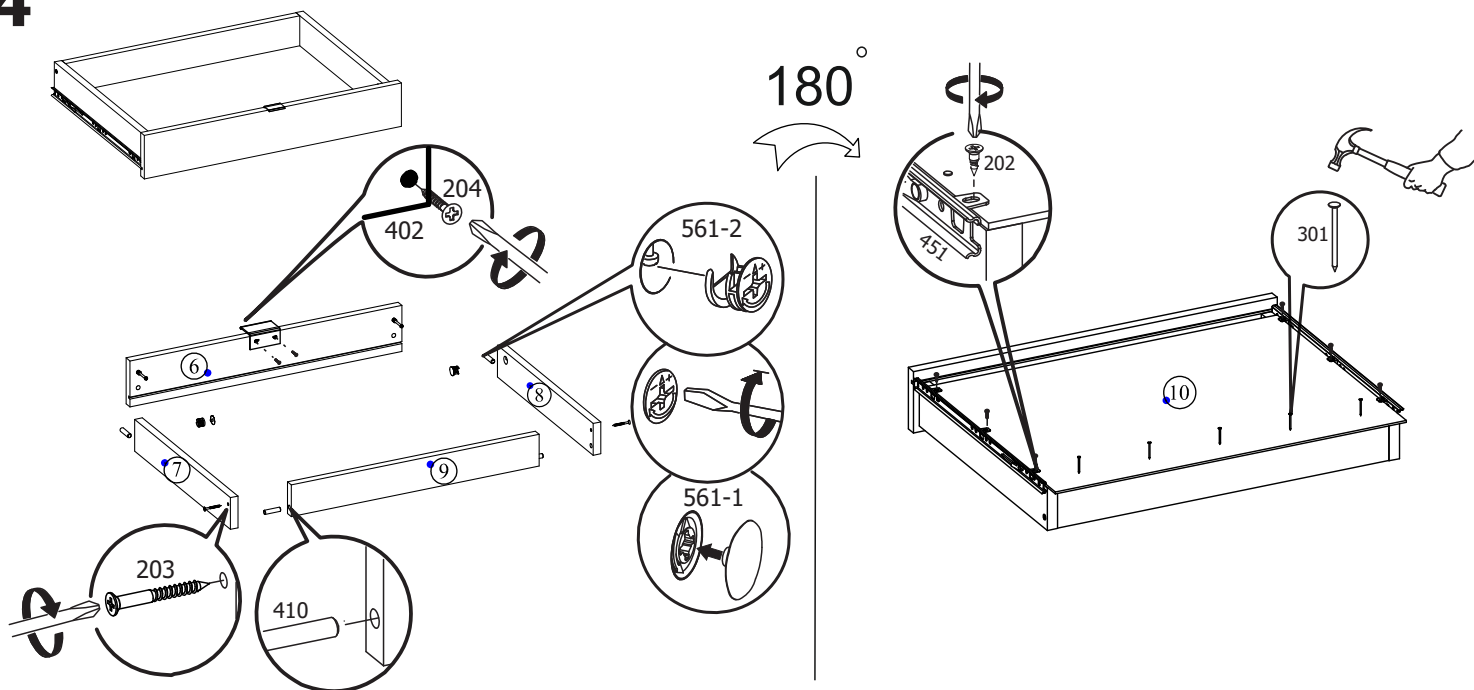

Лофт СБ-3107/ LOFT SB-3107

№	L	B	S	Q	📦
1	1194	440	16	1	1/2
2	1194	440	16	1	1/2
3	104	439	16	1	1/2
4	104	439	16	1	1/2
5	104	439	16	1	1/2
6	568	94	16	1	1/2
7	400	65	16	1	1/2
8	400	65	16	1	1/2
9	518	65	16	1	1/2
10	548	403	3	1	1/2
11	132	1188	3	1	1/2

202 Ø4x13 x10	204 Ø3x16 x2	301 1,6x25 x39
402 x1	203 Ø4x35 x2	 x1
561-1 x6	561-3 Ø7x45 x6	561-2 Ø15x12 x6
401 x1	2/2 	406 Ø7x50 x4
601 Ø4x30 x10	410 x1	410 x16
		451 L=400mm x1

202  Ø 4x13 x4	451  x1	561-3  Ø7x45 x6	410  Ø 8x30 x12
--	---	---	--

561-1  x4
561-2  Ø15x12 x4
406  x4

<p>402</p>  <p>x1</p>	<p>204</p>  <p>Ø3x16 x2</p>	<p>203</p>  <p>Ø 4x35 x2</p>	<p>561-2</p>  <p>Ø15x12 x2</p>	<p>561-1</p>  <p>x2</p>	<p>410</p>  <p>Ø 8 x30 x2</p>	<p>202</p>  <p>Ø 4x13 x6</p>	<p>301</p>  <p>1,6x25 x5</p>
---	---	--	--	---	--	--	--