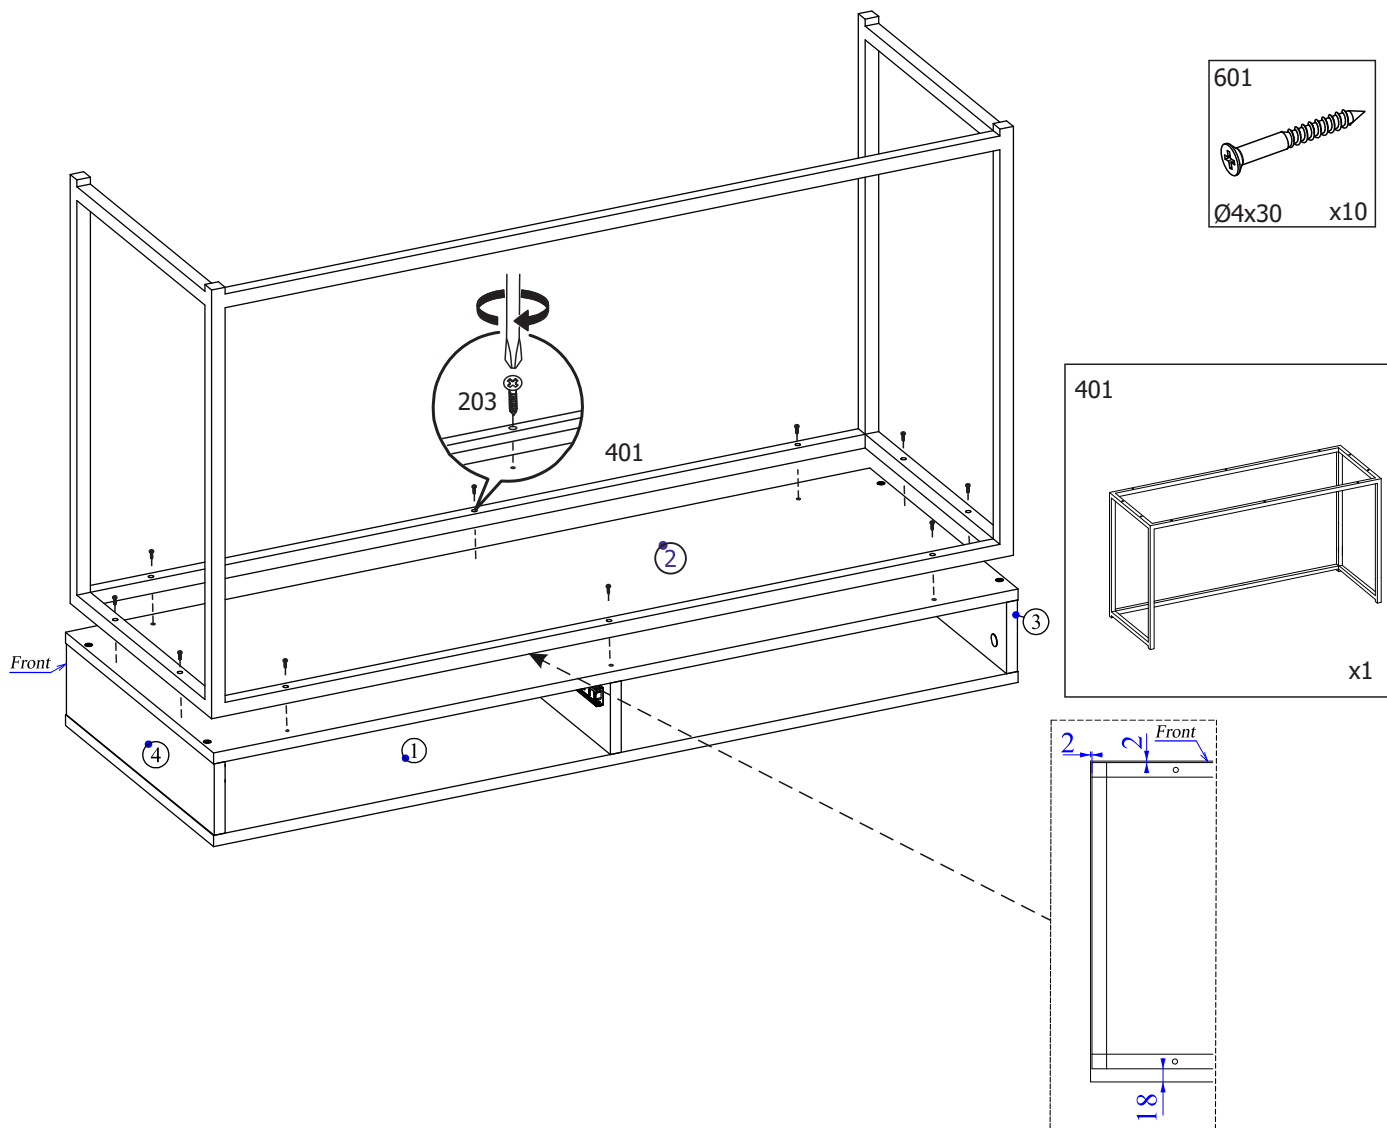

Лофт СБ-3107/ LOFT SB-3107

№	L	B	S	Q	📦
1	1194	440	16	1	1/2
2	1194	440	16	1	1/2
3	104	439	16	1	1/2
4	104	439	16	1	1/2
5	104	439	16	1	1/2
6	568	94	16	1	1/2
7	400	65	16	1	1/2
8	400	65	16	1	1/2
9	518	65	16	1	1/2
10	548	403	3	1	1/2
11	132	1188	3	1	1/2

202 Ø4x13 x10	204 Ø3x16 x2	301 1,6x25 x39
402 x1	203 Ø4x35 x2	 x1
561-1 x6	561-3 Ø7x45 x6	561-2 Ø15x12 x6
401 x1	2/2 	406 Ø7x50 x4
601 Ø4x30 x10	410 x1	410 x16
		451 L=400mm x1

202  Ø 4x13 x4	451  x1	561-3  Ø7x45 x6	410  Ø 8x30 x12
--	---	---	--

561-1  x4
561-2  Ø15x12 x4
406  x4

<p>402</p>  <p>x1</p>	<p>204</p>  <p>Ø3x16 x2</p>	<p>203</p>  <p>Ø 4x35 x2</p>	<p>561-2</p>  <p>Ø15x12 x2</p>	<p>561-1</p>  <p>x2</p>	<p>410</p>  <p>Ø 8 x30 x2</p>	<p>202</p>  <p>Ø 4x13 x6</p>	<p>301</p>  <p>1,6x25 x5</p>
---	---	--	--	---	--	--	--