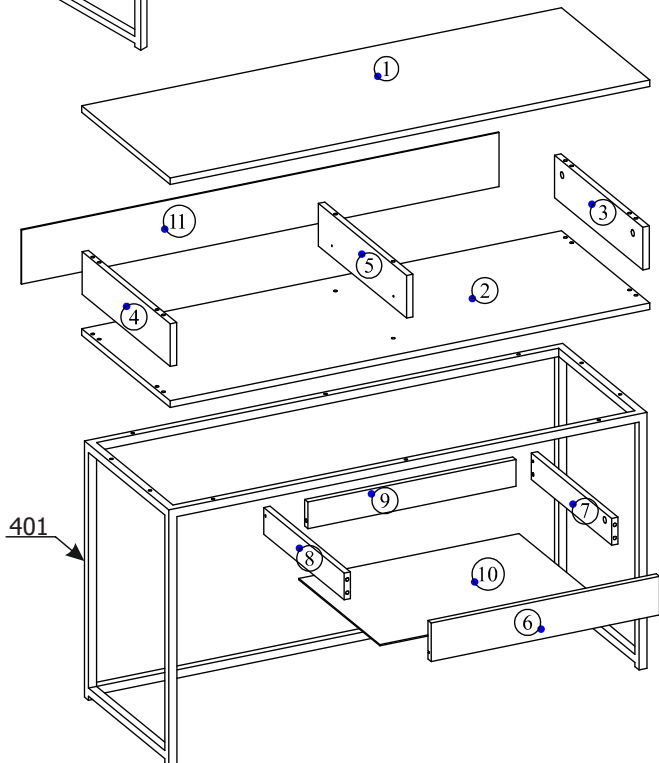

Лофт СБ-3107/ LOFT SB-3107

№	L	B	S	Q	📦
1	1194	440	16	1	1/2
2	1194	440	16	1	1/2
3	104	439	16	1	1/2
4	104	439	16	1	1/2
5	104	439	16	1	1/2
6	568	94	16	1	1/2
7	400	65	16	1	1/2
8	400	65	16	1	1/2
9	518	65	16	1	1/2
10	548	403	3	1	1/2
11	132	1188	3	1	1/2

202 Ø4x13 x10	204 Ø3x16 x2	301 1,6x25 x39
402 x1	203 Ø4x35 x2	 x1
561-1 x6	561-3 Ø7x45 x6	561-2 Ø15x12 x6
401 x1	2/2 	406 Ø7x50 x4
601 Ø4x30 x10	410 x1	410 x16
		451 L=400mm x1

202  Ø 4x13 x4	451  x1	561-3  Ø7x45 x6	410  Ø 8x30 x12
--	---	---	--

561-1  x4
561-2  Ø15x12 x4
406  x4

<p>402</p>  <p>x1</p>	<p>204</p>  <p>Ø3x16 x2</p>	<p>203</p>  <p>Ø 4x35 x2</p>	<p>561-2</p>  <p>Ø15x12 x2</p>	<p>561-1</p>  <p>x2</p>	<p>410</p>  <p>Ø 8 x30 x2</p>	<p>202</p>  <p>Ø 4x13 x6</p>	<p>301</p>  <p>1,6x25 x5</p>
---	---	--	--	---	--	--	--