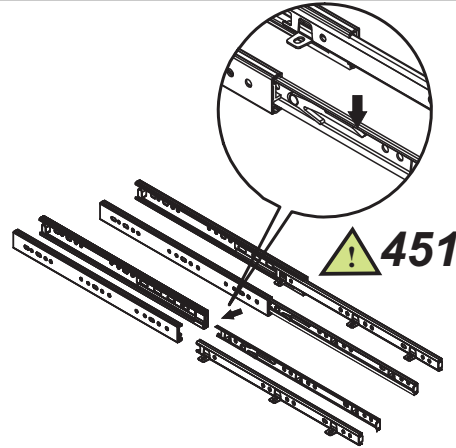

Лофт СБ-3107/ LOFT SB-3107

№	L	B	S	Q	📦
1	1194	440	16	1	1/2
2	1194	440	16	1	1/2
3	104	439	16	1	1/2
4	104	439	16	1	1/2
5	104	439	16	1	1/2
6	568	94	16	1	1/2
7	400	65	16	1	1/2
8	400	65	16	1	1/2
9	518	65	16	1	1/2
10	548	403	3	1	1/2
11	132	1188	3	1	1/2

202 Ø4x13 x10	204 Ø3x16 x2	301 1,6x25 x39
402 x1	203 Ø4x35 x2	 x1
561-1 x6	561-3 Ø7x45 x6	561-2 Ø15x12 x6
401 x1	2/2 	406 Ø7x50 x4
601 Ø4x30 x10	410 x1	410 x16
		451 L=400mm x1

202  Ø 4x13 x4	451  x1	561-3  Ø7x45 x6	410  Ø 8x30 x12
--	---	---	--

561-1  x4
561-2  Ø15x12 x4
406  x4

<p>402</p>  <p>x1</p>	<p>204</p>  <p>Ø3x16 x2</p>	<p>203</p>  <p>Ø 4x35 x2</p>	<p>561-2</p>  <p>Ø15x12 x2</p>	<p>561-1</p>  <p>x2</p>	<p>410</p>  <p>Ø 8 x30 x2</p>	<p>202</p>  <p>Ø 4x13 x6</p>	<p>301</p>  <p>1,6x25 x5</p>
---	---	--	--	---	--	--	--