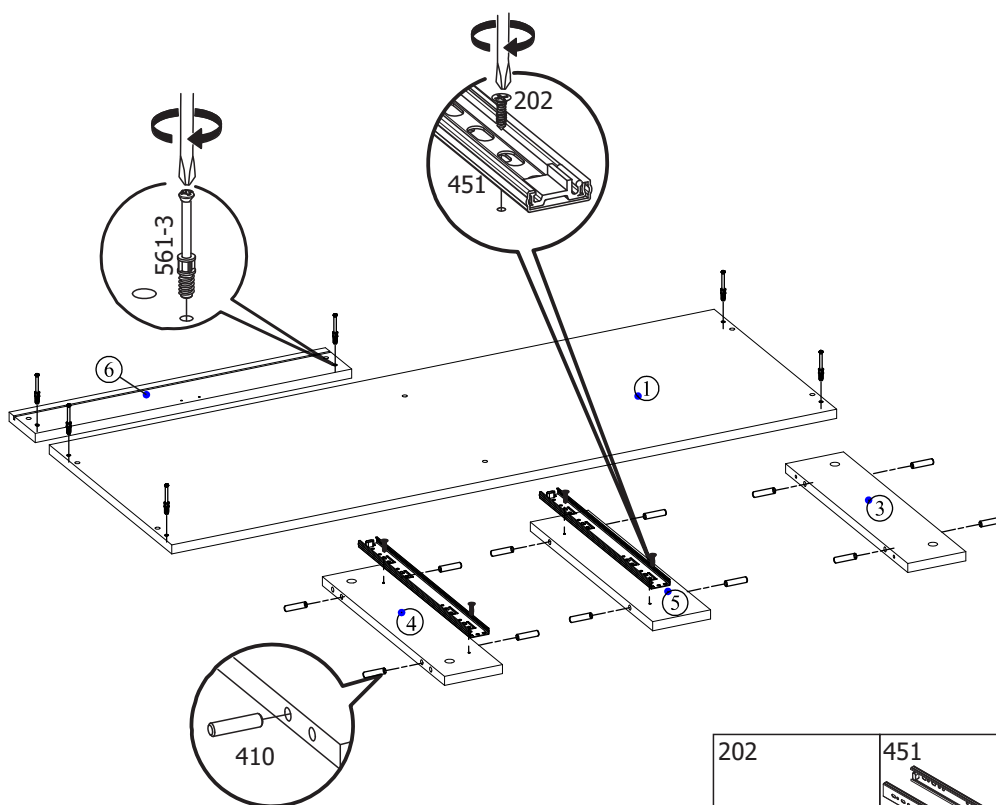

Лофт СБ-3107/ LOFT SB-3107

№	L	B	S	Q	📦
1	1194	440	16	1	1/2
2	1194	440	16	1	1/2
3	104	439	16	1	1/2
4	104	439	16	1	1/2
5	104	439	16	1	1/2
6	568	94	16	1	1/2
7	400	65	16	1	1/2
8	400	65	16	1	1/2
9	518	65	16	1	1/2
10	548	403	3	1	1/2
11	132	1188	3	1	1/2

202 Ø4x13 x10	204 Ø3x16 x2	301 1,6x25 x39
402 x1	203 Ø4x35 x2	 x1
561-1 x6	561-3 Ø7x45 x6	561-2 Ø15x12 x6
401 x1	2/2 	406 Ø7x50 x4
601 Ø4x30 x10	410 x1	410 x16
		451 L=400mm x1

202  Ø 4x13 x4	451  x1	561-3  Ø7x45 x6	410  Ø 8x30 x12
--	---	---	--

561-1  x4
561-2  Ø15x12 x4
406  x4

<p>402</p>  <p>x1</p>	<p>204</p>  <p>Ø3x16 x2</p>	<p>203</p>  <p>Ø 4x35 x2</p>	<p>561-2</p>  <p>Ø15x12 x2</p>	<p>561-1</p>  <p>x2</p>	<p>410</p>  <p>Ø 8 x30 x2</p>	<p>202</p>  <p>Ø 4x13 x6</p>	<p>301</p>  <p>1,6x25 x5</p>
---	---	--	--	---	--	--	--